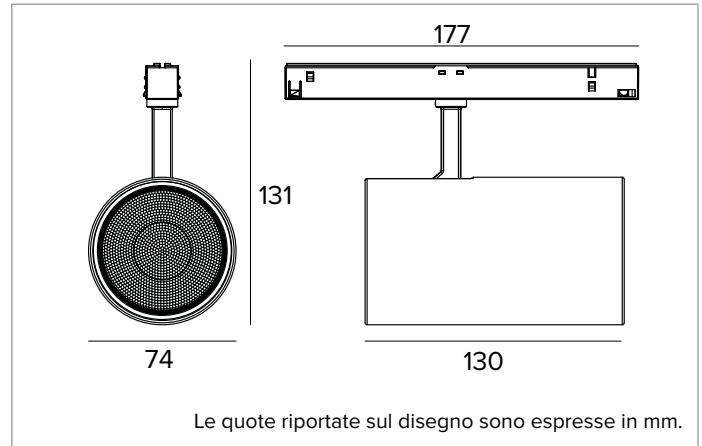

1T8080EL | FORTYEIGHT Label 7

Proiettore professionale orientabile a LED, alimentato a bassissima tensione

		3000K	H(m)	D(m)	E _{max} (lx)	
		Ra90		41°		
Fixture Power	23W	1	0.75	4565		
Source Flux	2874lm	2	1.49	1141		
Fixture Flux	2236lm	3	2.24	507		
Efficacy	97lm/W	4	2.99	285		
TS1867	I _{max} =1623cd/klm	I _{max}	4663cd	5	3.73	183

CCT nominale: 3000K

SDCM: 1,5

Durata utile (L80/B10): >50000h tq +25°C

CARATTERISTICHE ILLUMINOTECNICHE

MWFL - ottica di precisione con anello cut off in silicone nero. Versione con lente in PMMA trasparente.

Corpo in pressofusione di alluminio verniciato. Orientabilità del corpo ottico da 0° a 90° sul piano verticale, di 360° su quello orizzontale, con blocco del puntamento a frizione.

Colore e finitura: Bianco gesso

Dimensioni: D=74mm

Peso: 0,57Kg

Versione: ON-OFF

Grado di protezione: IP20

CARATTERISTICHE ELETTRICHE

Alimentazione elettronica ON-OFF a binario.

Potenza apparecchio: 23W

Alimentazione: 48Vdc